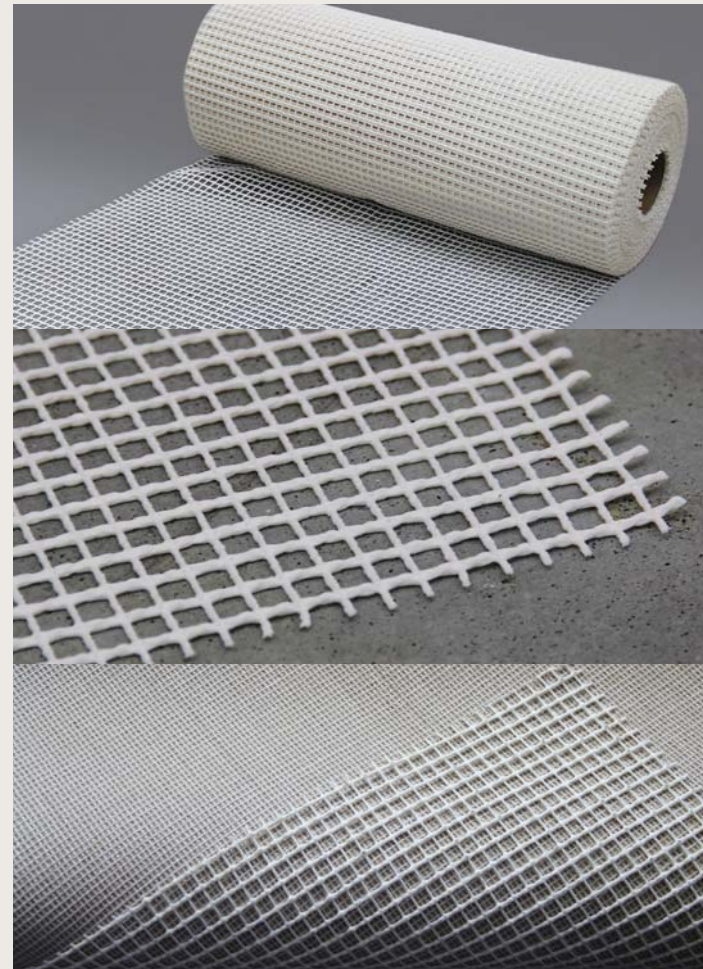

▼ Practica A7 BCV

▼ Practica A7 BCV / detail

▼ Practica A7 BCV

▼ Practica A8 VCD

▼ Practica A8 VCD

▼ Practica A5 BDB

Practica A5 BDB

Protiskluzové podložky

◀▲ Protiskluzové podložky Nordkap

Drží koberec na místě,
a tak snižuje nebezpečí uklouznutí
a ulehčuje jeho vysávání.

materiál: **100% Polyester**

rozměr kus: 80 x 150, 160 x 235, 120 x 180, 60 x 120 cm

rozměr v roli: šíře 120, 100, 80, 60 cm (délka 30 bm)