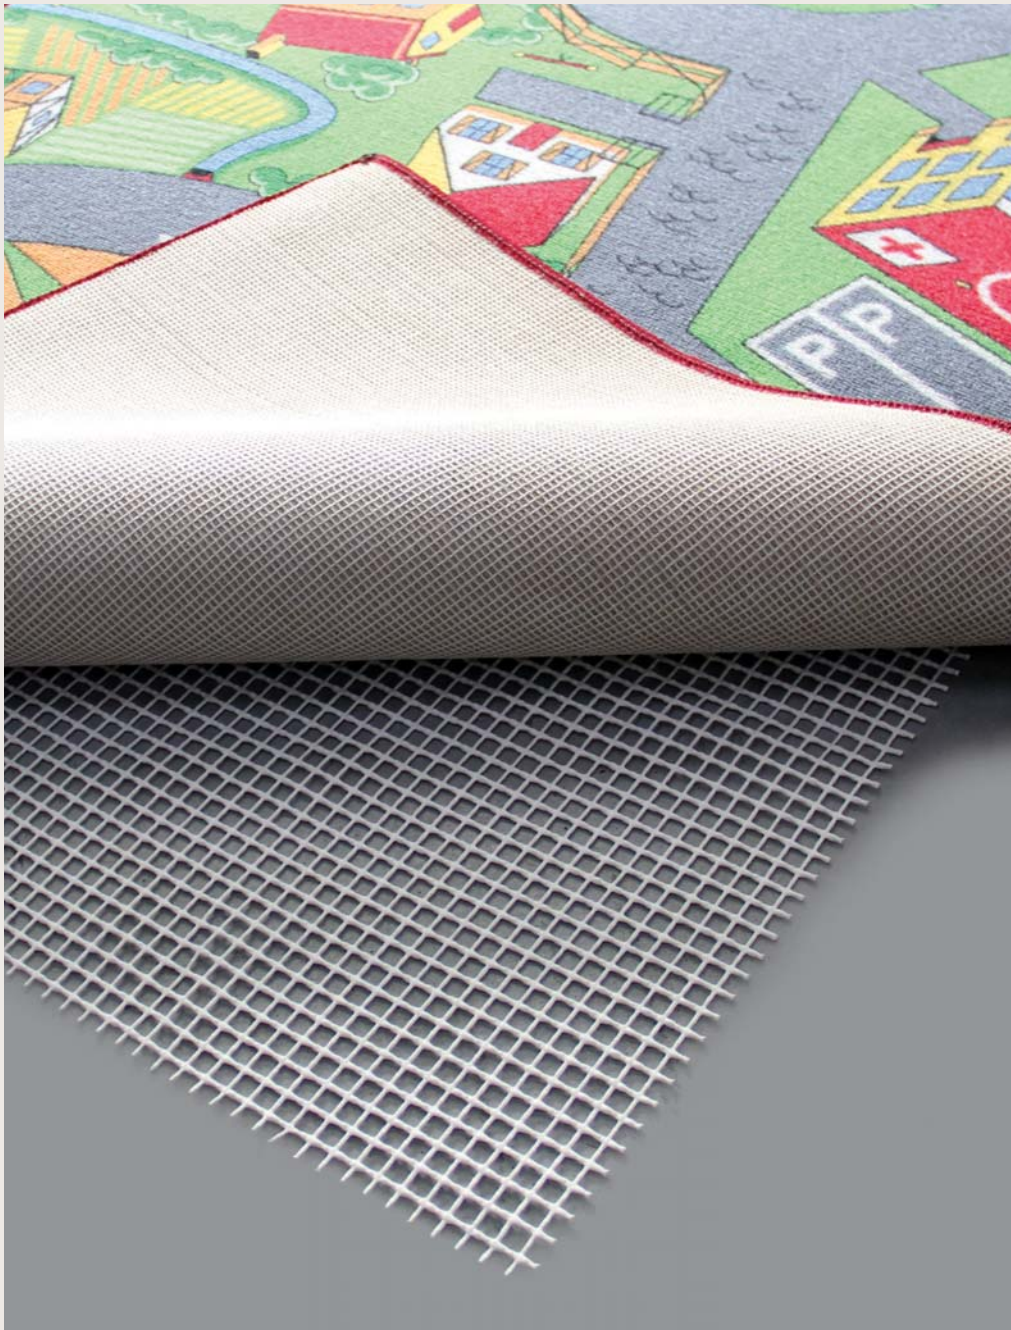

▼ Practica A7 BCV

▼ Practica A7 BCV / detail

▼ Practica A7 BCV

▼ Practica A8 VCD

▼ Practica A8 VCD

▼ Practica A5 BDB

Practica A5 BDB

Protiskluzové podložky

◀▲ Protiskluzové podložky Nordkap

Drží koberec na místě,
a tak snižuje nebezpečí uklouznutí
a ulehčuje jeho vysávání.

materiál: **100% Polyester**

rozměr kus: 80 x 150, 160 x 235, 120 x 180, 60 x 120 cm

rozměr v roli: šíře 120, 100, 80, 60 cm (délka 30 bm)