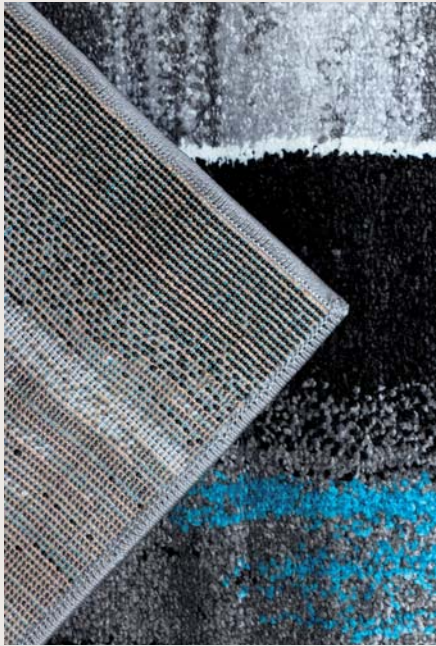

▼ 1350 Turkis / detail

1350 Turkis