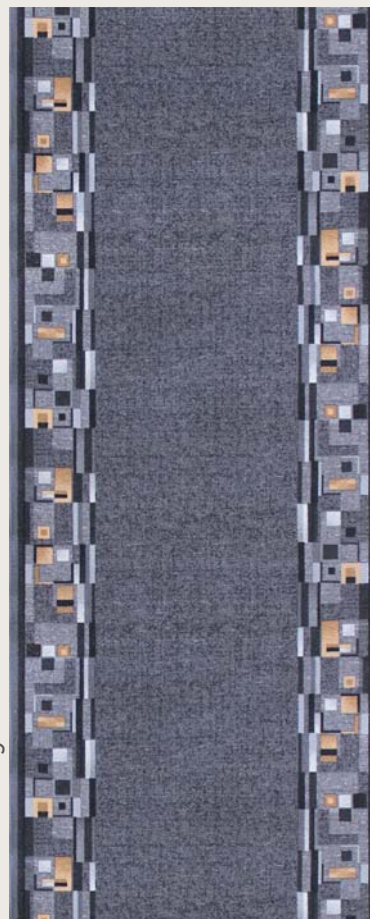

BOMBAY

materiál:	100% PA
podklad:	GF (gelová pěna)
třída zátěže:	22+
výška vlasu:	3,00 mm
celková výška:	5,40 mm
celková váha:	1260 g/m²
hustota vlasu:	165500 vpichů/m²
podlahové vytápění:	vhodné
třída reakce na oheň:	E_{fl}