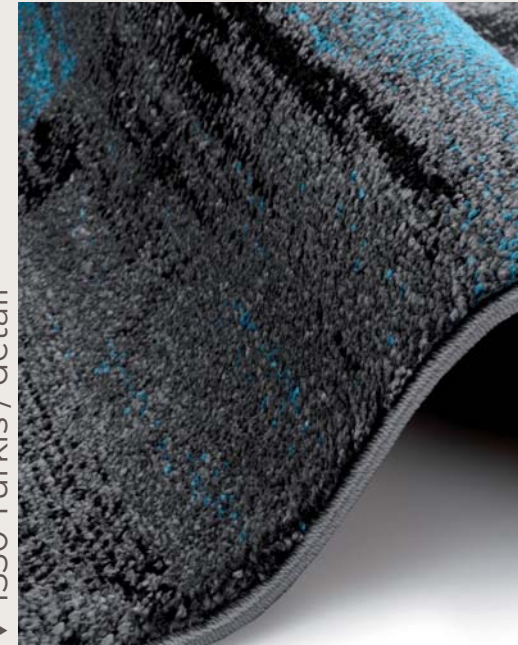

materiál: 100% PP Frisé

výška vlasu: 13 mm

celková váha: 2800 g/m²

▼ 1350 Green

▼ 1350 Grey

▼ 1350 Red

▼ 1350 Turkis

▼ 1350 Yellow