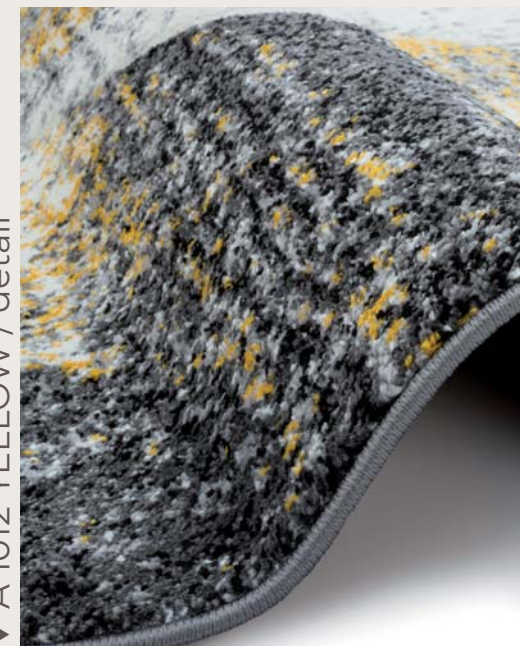

ALORA

materiál: 100% PP Frisé

výška vlasu: 11 mm

celková váha: 2500 g/m²