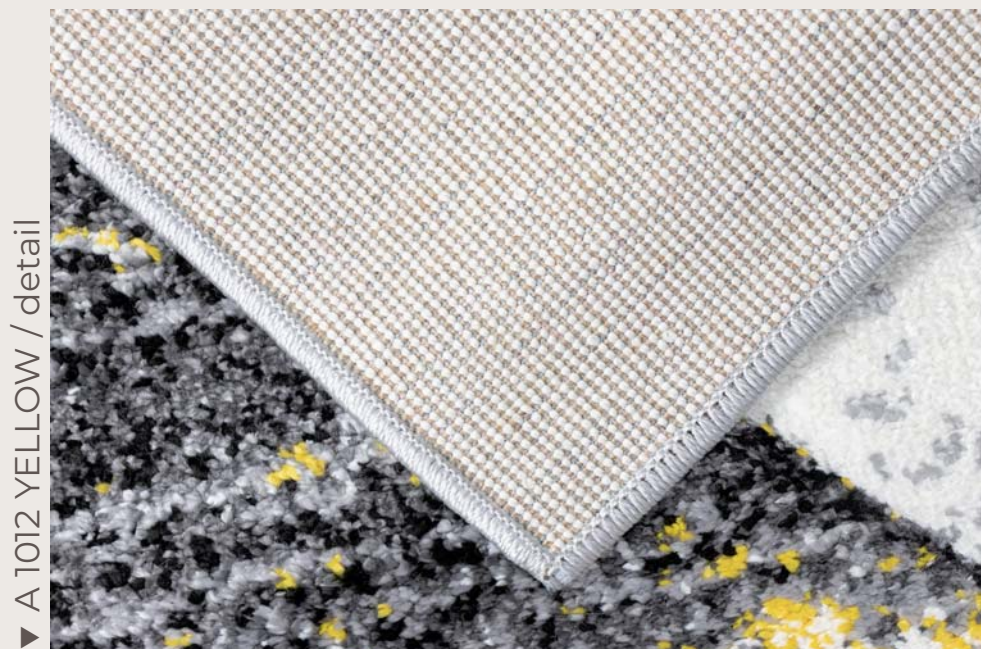

▼ A 1012 YELLOW

▼ A 1012 YELLOW / detail