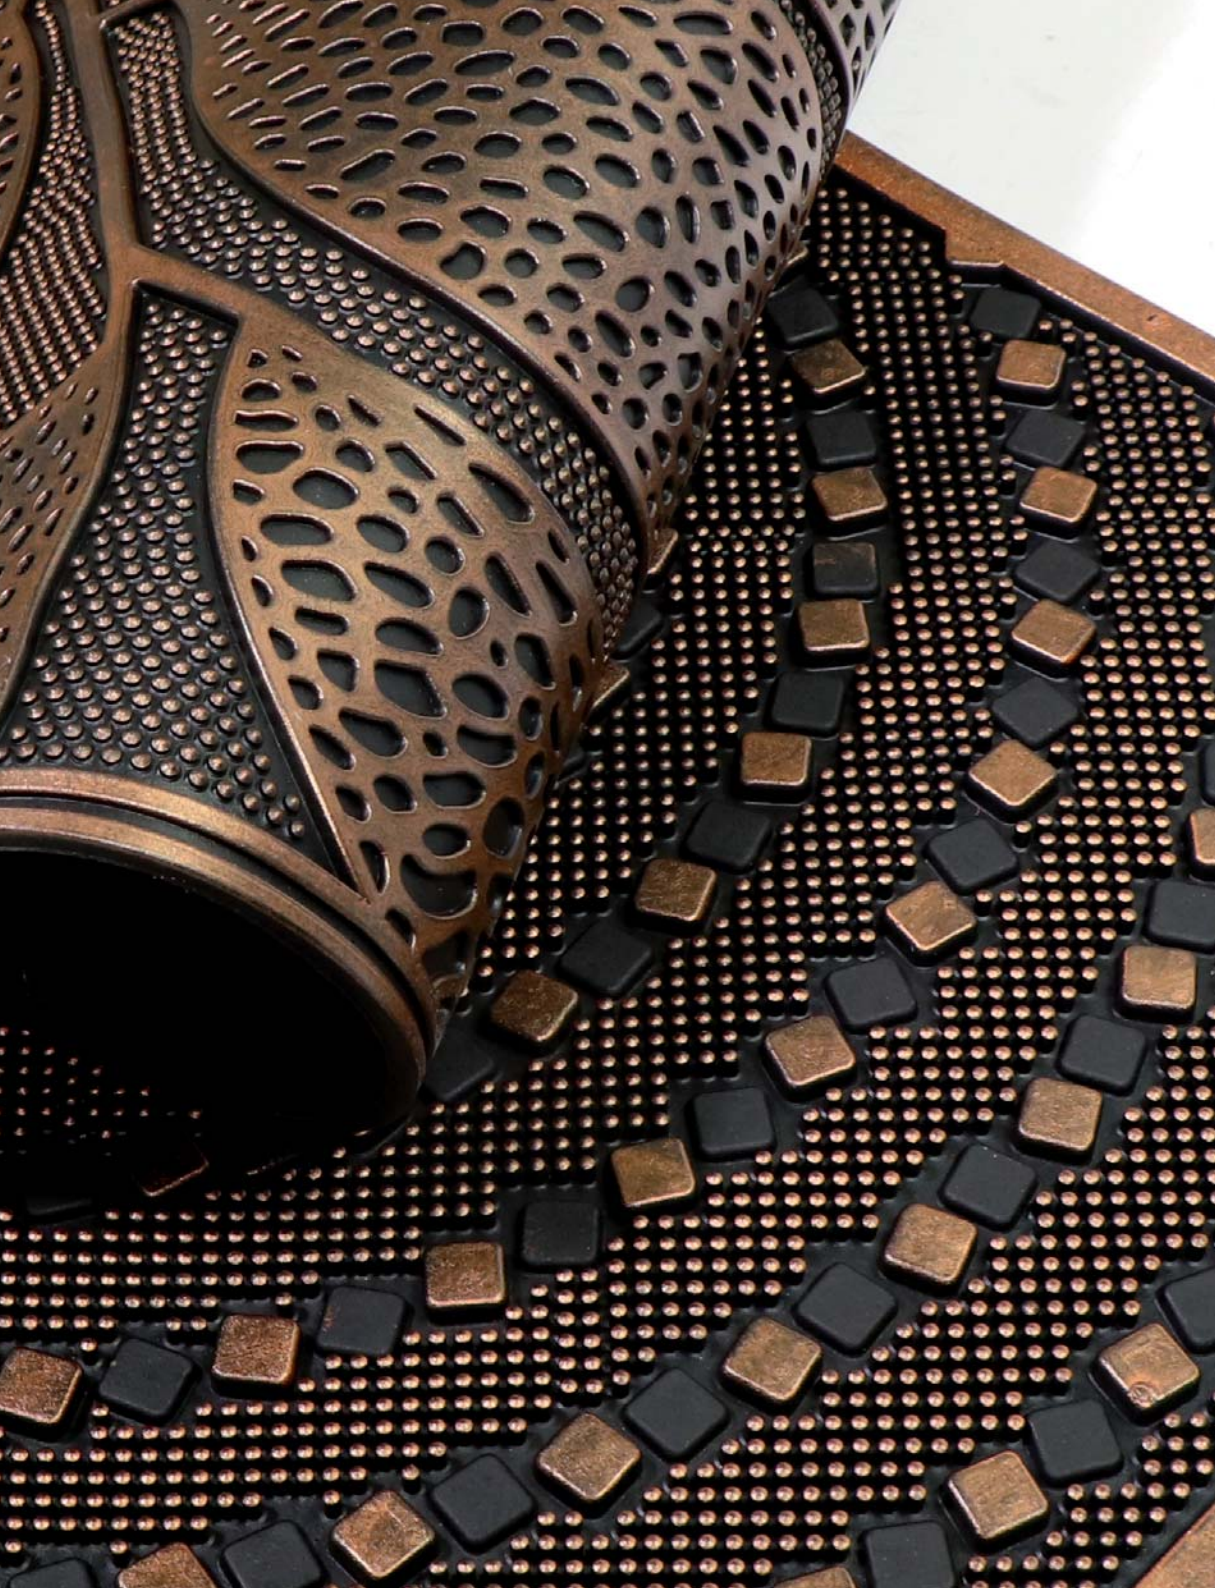

*Tipnete si,
jaký vzor rohožky již
úctyhodných 10 let
jednoznačně vítězí
u našich zákazníků
jakožto nejprodávanější?
Těší se opravdu velké
popularitě a napovíme,
že jsou na ní
tři zvířata.*

Rohožky