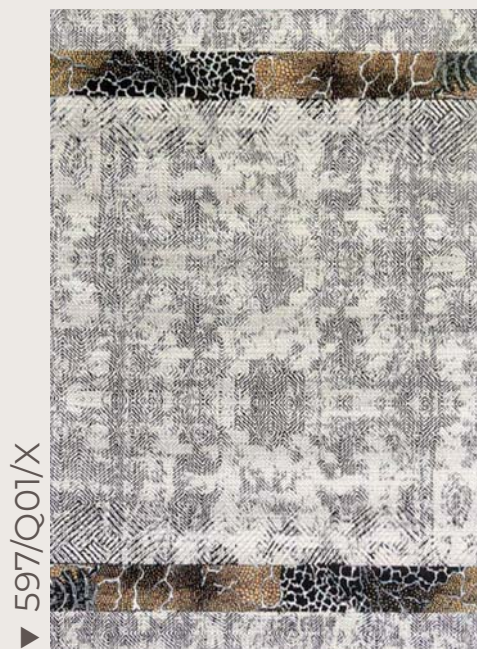

▼ 924/Q01/X

▼ 597/Q01/X