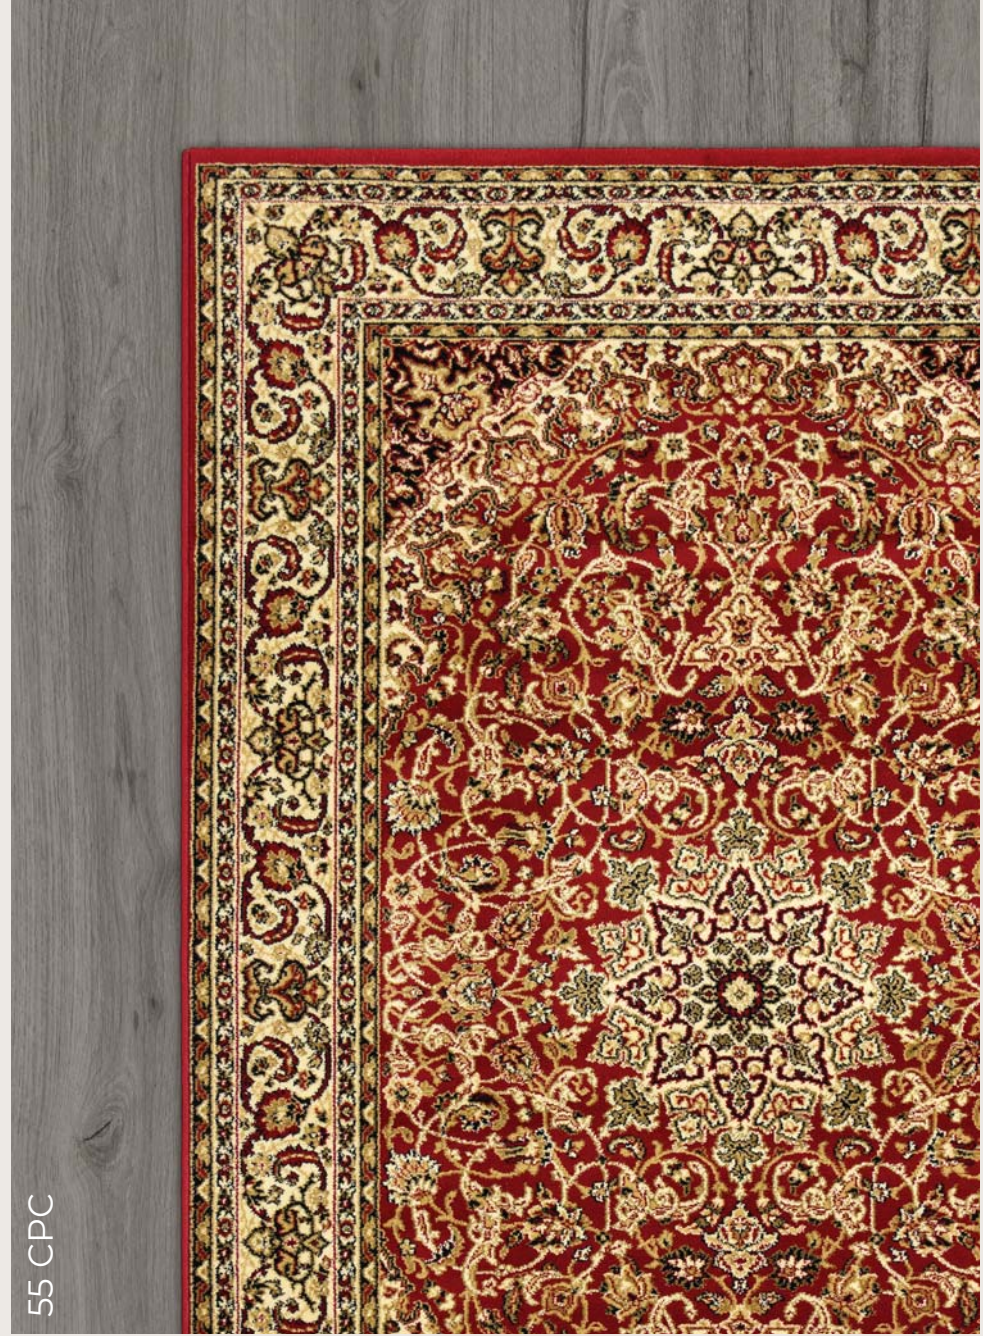

▼ 12 CVC *

▼ 60 CAC

▼ 55 CPC

55 CPC

SOLID

* nelze objednat rozměry: 240 x 340, 300 x 400