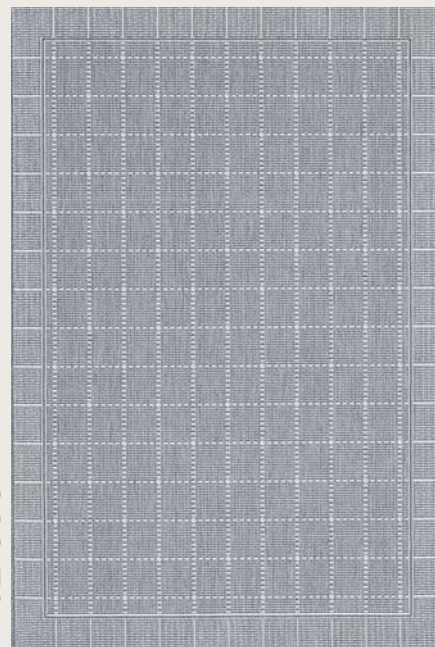

▼ 06 SGS

▼ 31 DVD

▼ 01 VDV

▼ 01 GSG / detail

01 GSG

ALORA

materiál: 100% PP Frisé

výška vlasu: 11 mm