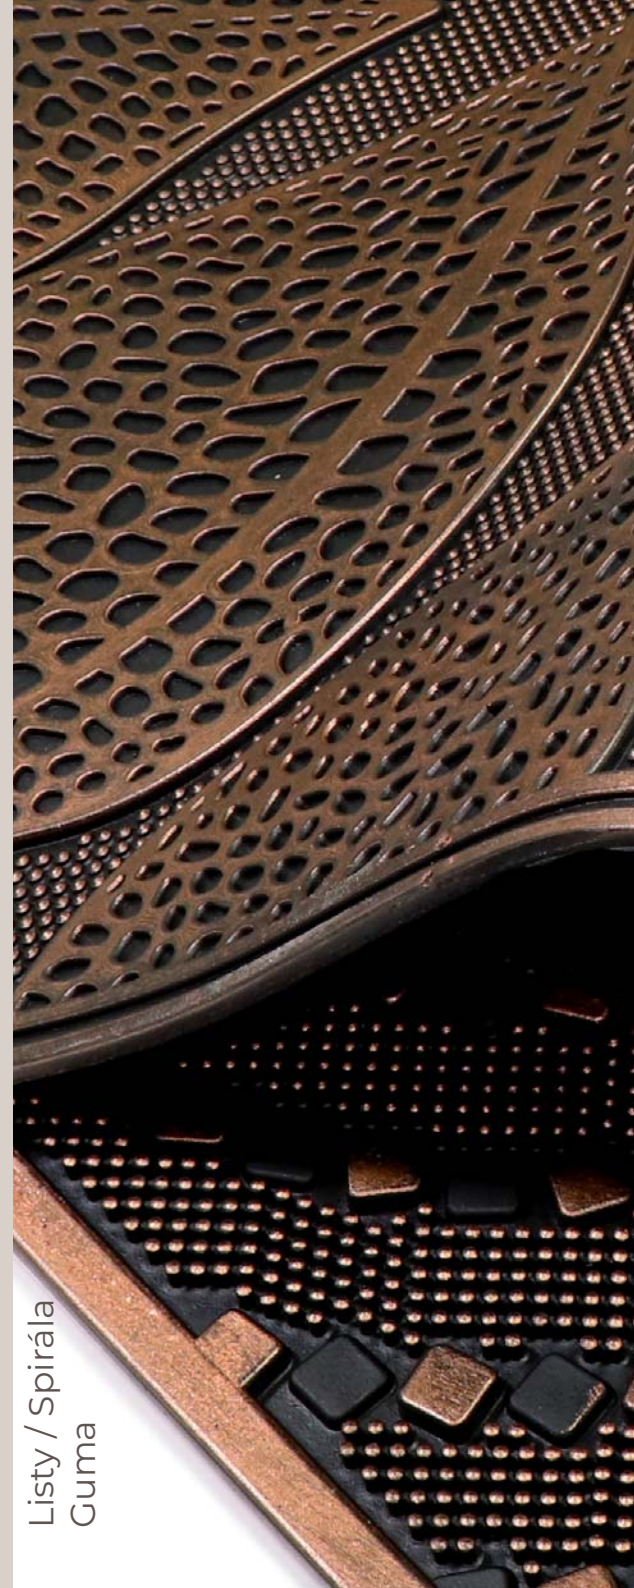

ROHOŽKY

název	materiál	rozměry v cm
GUMOVÉ	guma	70 x 40 | 75 x 45 | 90 x 55 | 90 x 60
KOKOSOVÉ	kokos + guma	70 x 40
KOKOSOVÉ BAREVNÉ	kokos	60 x 40
DURAMAT	100% PP	40 x 60 | 50 x 80 | 100 x 150
LIVERPOOL	100% PP	40 x 60 | 60 x 90 | 90 x 150
LEYLA	100% PP	40 x 60 | 60 x 90
ARIZONA / TUCSON	100% PP	40 x 60 | 50 x 80 | 90 x 150

Listy / Spirála
Guma