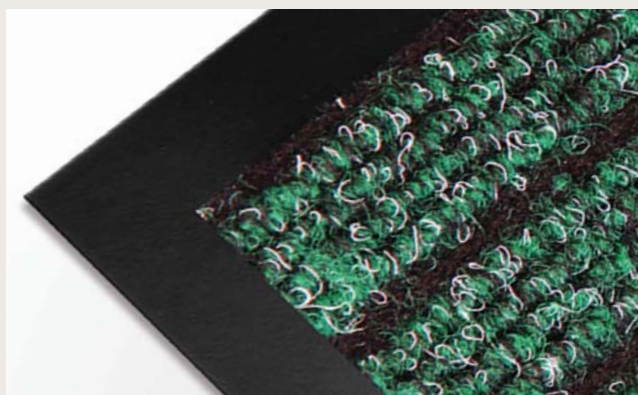

▲ 6883 Green

▲ 2868 Anthracite

▲ 2862 Grey

▲ 1861 Beige

▲ 6883 Green / detail

6883 Green

LIVERPOOL rohožky

▲ Šedá 70